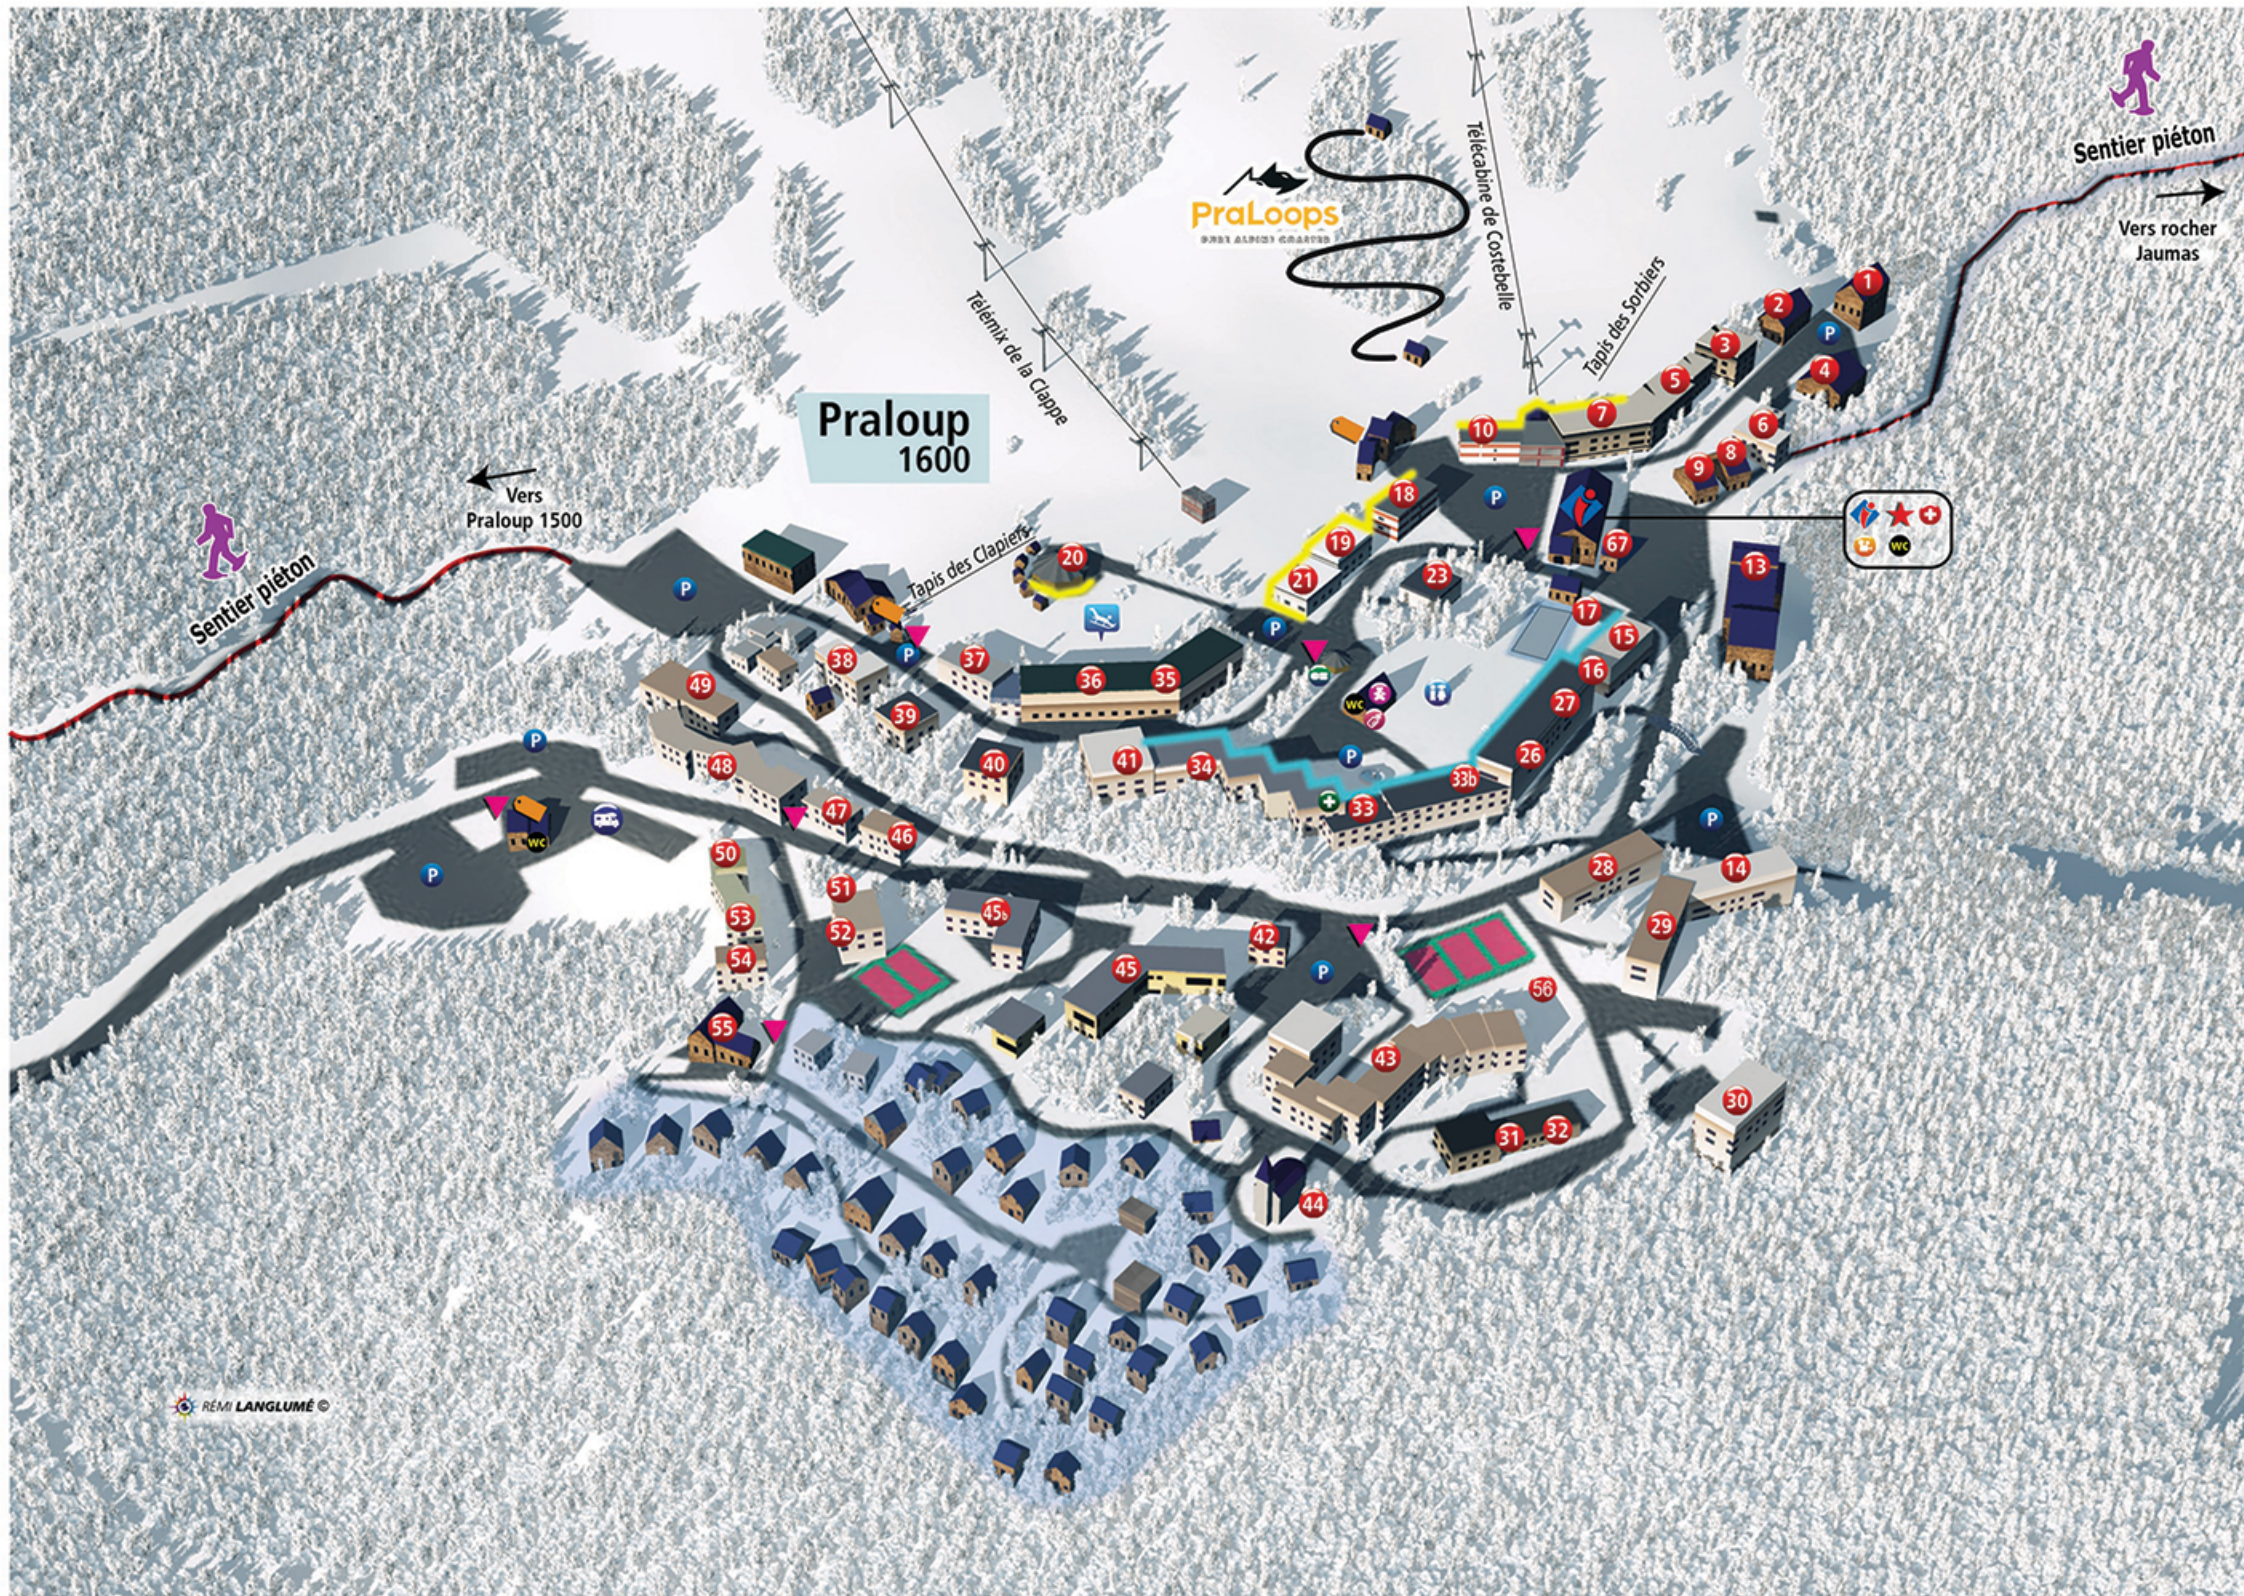

PRA LOUP 1600

LÉGENDE

- Arrêt navettes
Barcelonnette / Pra Loup (gratuite)
- Arrêt navettes
Pra Loup 1500/1600 (gratuite)
- Vente de forfait
- Halte-garderie
- Jardin des Neiges
- École de Ski
- Piste de luge
- Sentier raquette
- Toilettes
- Centre médical
- Pharmacie
- Cinéma
- Distributeur CB
- Stationnement camping car
- Galerie commerciale
(commerces, restaurants,...)
- Front de piste
(commerces, restaurants,...)
- Zone des chalets

RÉSIDENCES

- | | | | | |
|-------------------|--------------------|------------------|----------------|---------------------|
| 49 Arribau | 30 Chanteclerc | 21 Clos du Loup | 23 Mélèzes | 14 Séolanes |
| 5 Bartavelles | 4 Chantegrive | 28 Edelweiss | 27 Miramont | 1 Tanière |
| 3 Blanchons | 52 Chanteloup | 54 Épervière | 15 Miraval | 19 Téquila |
| 47 Bleuets | 9 Chanteval | 39 Estellan | 43 Monoïkos | 13 Voile des Neiges |
| 2 Carlines | 36 Chaumont I | 18 Génépi | 46 Myrtilles | 57 Zone des chalets |
| 29 Chambeyron | 40 Chaumont II | 26 Gray d'Albion | 6 Portillo | |
| 53 Chalet Olympic | 33 Chenonceau I | 37 Horizons | 50 Pra Chauvet | |
| 10 Chamois | 33B Chenonceau II | 34 J1 - J2 - J3 | 48 Rochaille | |
| | 35 Cheverny I & II | 51 Lou Rouchas | 16 Roc Blanc | |
| | 41 Cheverny III | 67 Manon | 31 Sapinière | |

AGENCES IMMOBILIÈRES

- 67 Diffusion Immobilier
- 34 Godille Immobilier
- 51 Résidences Pra Loup Vacances
- 15 Immogliss

HÔTELS CHAMBRES D'HÔTES RÉSIDENCES

- 56 Le Cocon des Neiges
- 55 L'Auberge de Pra Loup
- 20 Le Loup Blanc
- 38 VTF L'Ouka
- 8 Loup Chalet
- 7 Le Marmotel
- 45/45B «Sowell Family» et «Sowell Résidence»

SERVICES

- 44 Chapelle
- 42 Gendarmerie
- 17 Patinoire
- 22 Poste